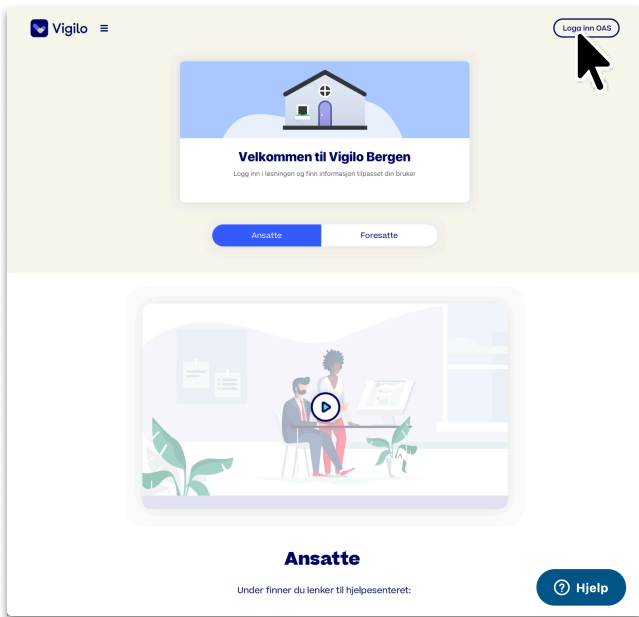

# Vigilo Innlogging

Brukerveiledning til førstegangsinnlogging i ny digital løsning. For å komme direkte til din kommunes innlogging, skriv inn [www.vigilo.no/kommune](http://www.vigilo.no/kommune) (bruk navnet på din kommune) og logg inn med ID-porten eller Feide.

1

[www.vigilo.no/kommune](http://www.vigilo.no/kommune)  
Velg «Logg inn OAS»

2

Logg på med ID-porten eller Feide

3

Klikk på din skole i oversikten

4

Bruk hovedmenyen til venstre for å navigere deg i løsningen