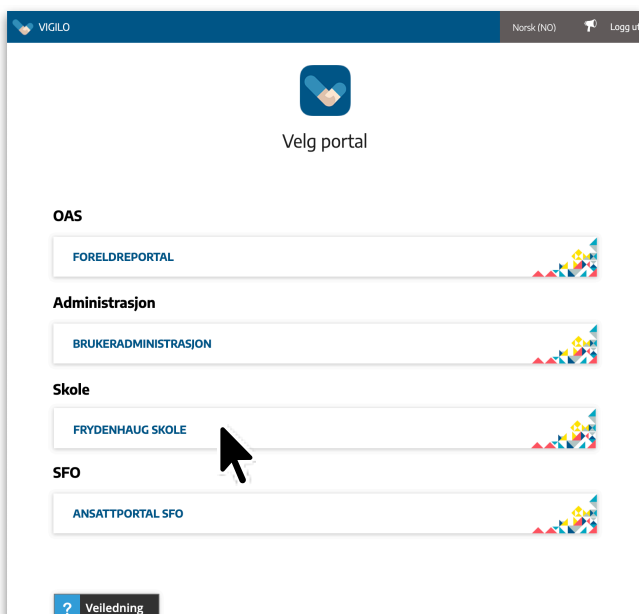

# Vigilo Innlogging

Brukerveiledning til førstegangsinnlogging i ny digital løsning. For å komme direkte til din kommunes innlogging, skriv inn [www.vigilo.no/kommune](http://www.vigilo.no/kommune) (bruk navnet på din kommune) og logg inn med ID-porten eller Feide.

1

[www.vigilo.no/kommune](http://www.vigilo.no/kommune)  
Velg «Logg inn OAS»

2

Logg på med ID-porten eller Feide

3

Klikk på din skole i oversikten

4

Bruk hovedmenyen til venstre for å navigere deg i løsningen