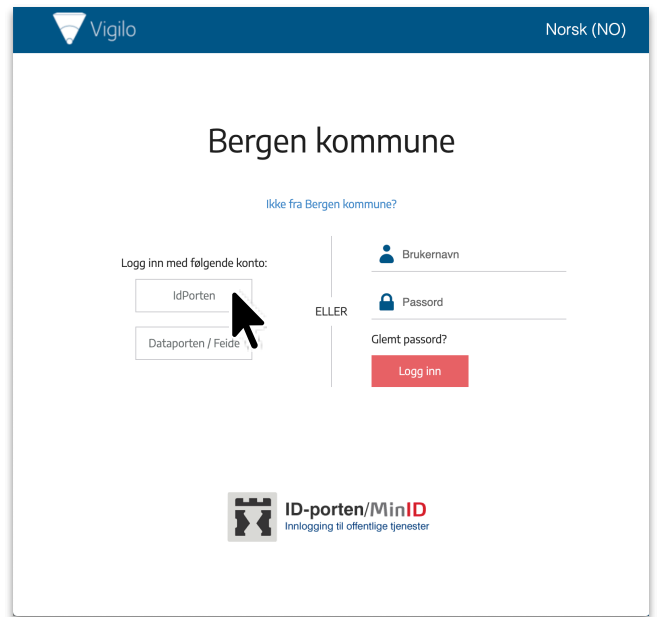

# Vigilo Innlogging

Brukerveiledning til førstegangsinnlogging i ny digital løsning. For å komme direkte til din kommunes innlogging, skriv inn [www.vigilo.no/kommune](http://www.vigilo.no/kommune) (bruk navnet på din kommune) og logg inn med ID-porten eller Feide.

1

[www.vigilo.no/kommune](http://www.vigilo.no/kommune)  
Velg «Logg inn OAS»

2

Logg på med ID-porten eller Feide

3

Klikk på din skole i oversikten

4

Bruk hovedmenyen til venstre for å navigere deg i løsningen